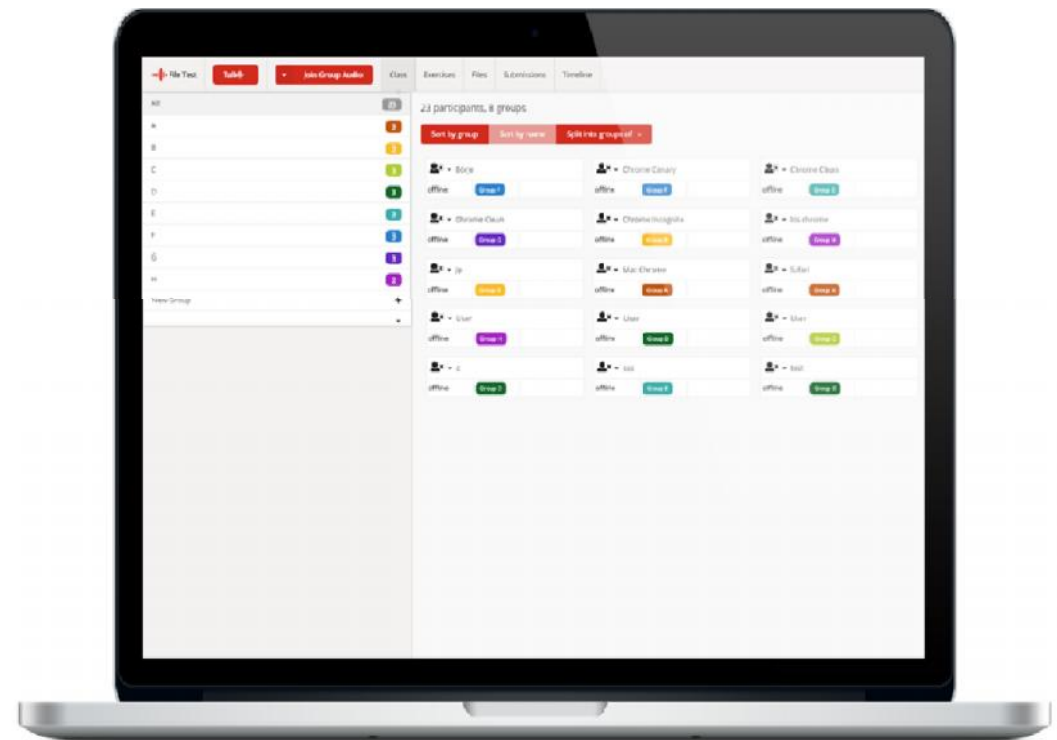

Possibilità di inviare messaggi privati al docente

Possibilità di ricevere feedback

Diversi tipi di attività e esercitazioni disponibili sia durante una lezione contestuale che in autonomia

Risorse web

Cos'è Sanako Connect :