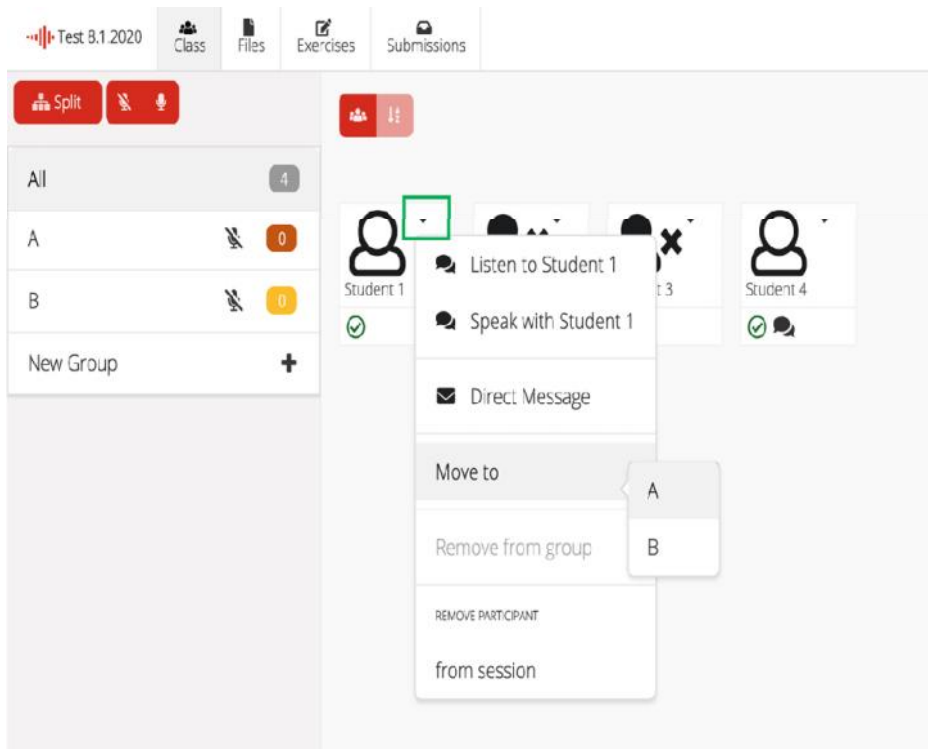

SANAKO CONNECT

SESSION-BASED ONLINE LANGUAGE LAB

La soluzione online che permette sia lezioni contestuali che in differita in una sola piattaforma

Creare una classe virtuale è facile e veloce

Gli insegnanti possono guidare la classe in diretta o lasciare aperta la sessione in modo che gli studenti possano svolgere gli esercizi in autonomia

Aumenta il tempo che gli studenti dedicano a esercitare il parlato e a effettuare esercizi durante una lezione

Cosa lo rende unico per l'insegnamento delle lingue?

Permette di usufruire di tutti i benefici offerti da un laboratorio linguistico, ma è possibile accedere ovunque, anche con portatili, chromebooks e tablet

Non richiede un login studente, gli studenti accedono attraverso un link dedicato (nessun problema di privacy)

Possibilità di raccogliere e correggere gli esercizi audio e scritti degli studenti, di fornire un feedback sia in tempo reale, sia con un commento scritto o registrato

Principali vantaggi per i docenti:

Creare gruppi/coppie di studenti

Drag & drop di qualsiasi file da inviare agli studenti

Inviare il monitor o la webcam del docente in tempo reale alla classe

Creare diversi tipi di esercizi scritti