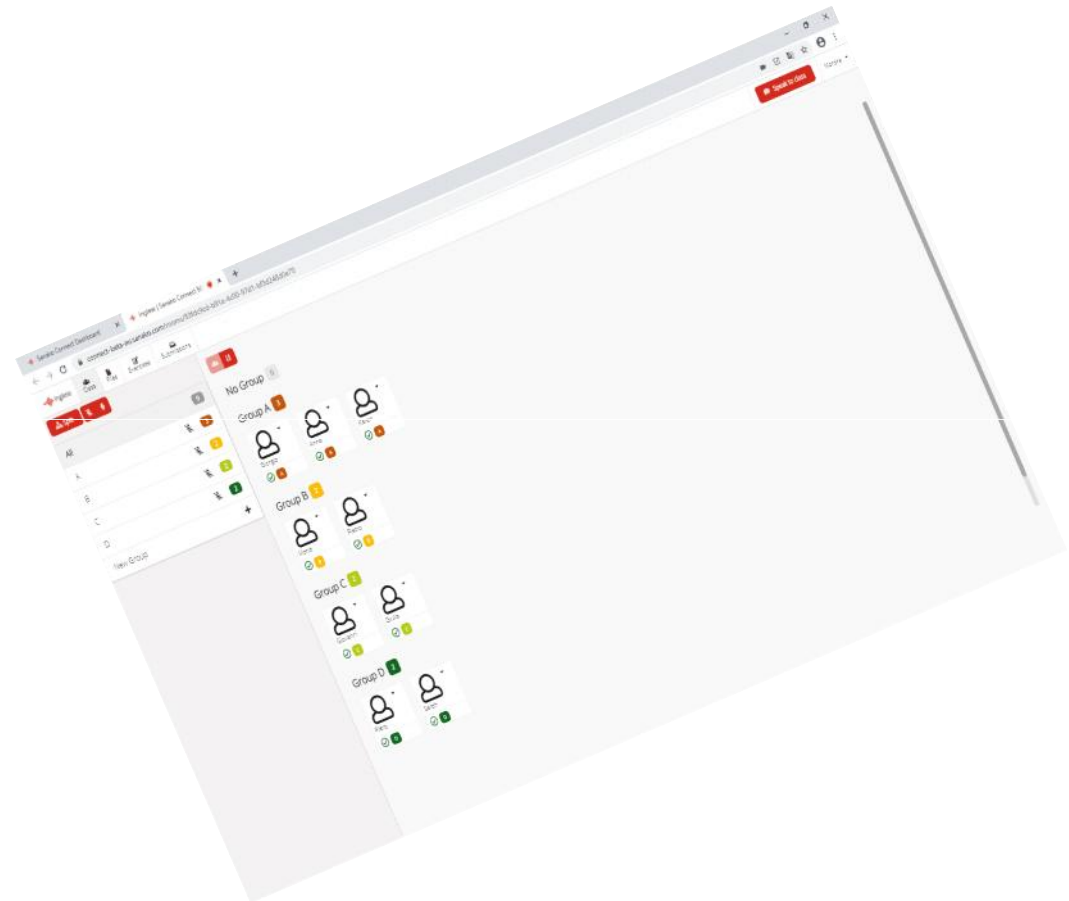

Risorse web

Cos'è Sanako Connect :

www.youtube.com/watch?v=id41yDt_Vdc

Videotutorial Sanako Connect:

www.youtube.com/watch?v=No61mn3SAOc

Guida online Sanako Connect:

www.sanako.com/help/category/connect/