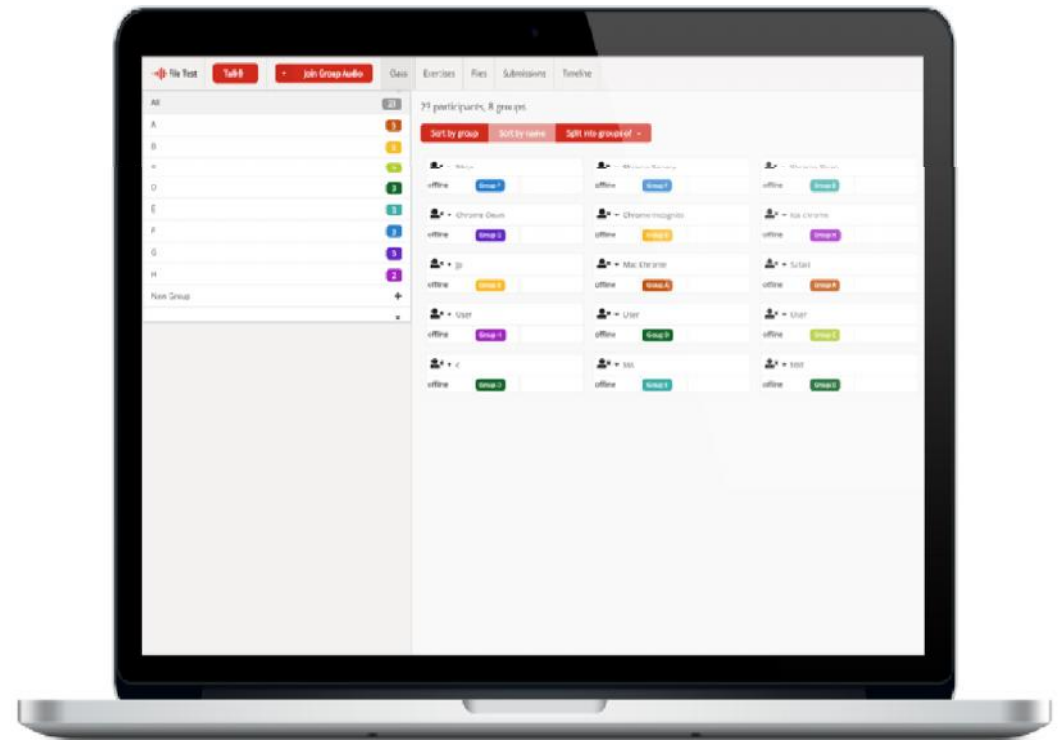

SANAKO CONNECT

SESSION-BASED ONLINE LANGUAGE LAB

La soluzione online che permette sia lezioni contestuali che in differita in una sola piattaforma

Creare una classe virtuale è facile e veloce

Gli insegnanti possono guidare la classe in diretta o lasciare aperta la sessione in modo che gli studenti possano svolgere gli esercizi in autonomia

Aumenta il tempo che gli studenti dedicano a esercitare il parlato e a effettuare esercizi durante una lezione

Cosa lo rende unico per l'insegnamento delle lingue?

Permette di usufruire di tutti i benefici offerti da un laboratorio linguistico, ma è possibile accedere ovunque, anche con portatili, chromebooks e tablet

Principali vantaggi per i docenti:

Creare gruppi/coppie di studenti

Drag & drop di qualsiasi file da inviare agli studenti

Inviare il monitor o la webcam del docente in tempo reale alla classe

Creare diversi tipi di esercizi scritti