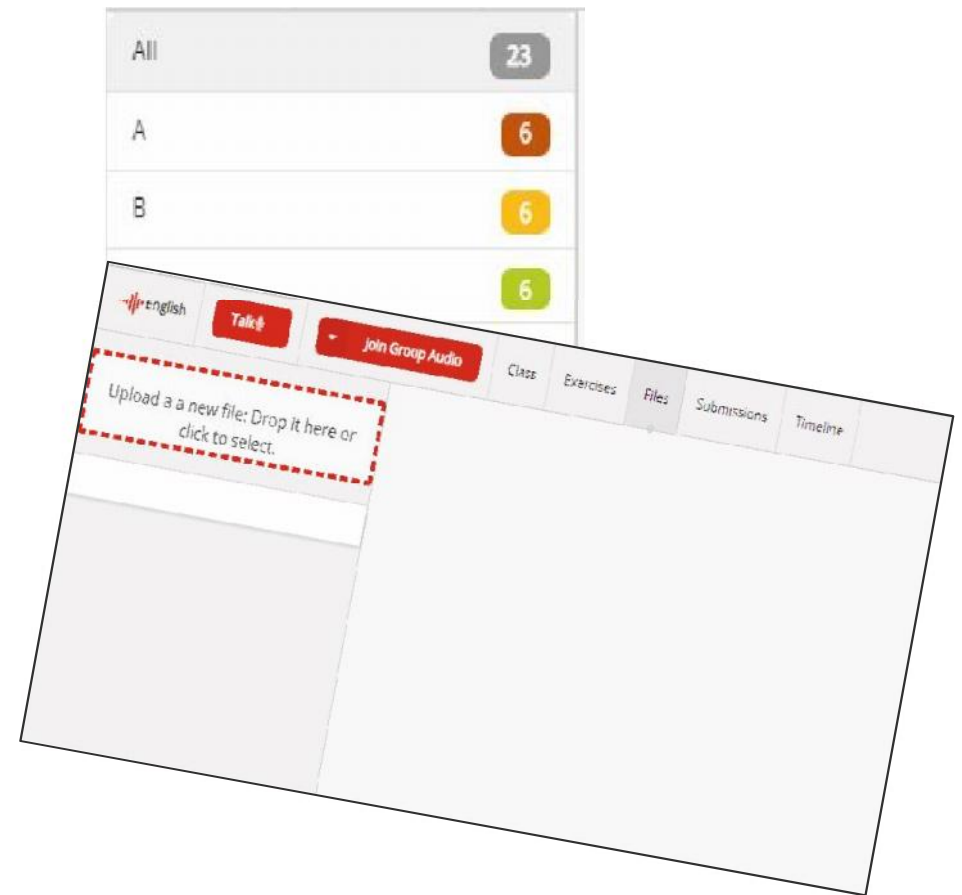

Principali vantaggi per i docenti:

Creare gruppi/coppie di studenti

Drag & drop di qualsiasi file da inviare agli studenti

Inviare il monitor o la webcam del docente in tempo reale alla classe

Creare diversi tipi di esercizi scritti

o audio (es. scelta multipla, testo libero, fill in the gaps etc.; registrazione standard o a doppia traccia audio attiva comparativa)

Parlare all'intera classe, a un gruppo di studenti o a un singolo

Correggere i lavori degli studenti

Dare una valutazione agli studenti e raccogliere i loro esercizi scritti o audio